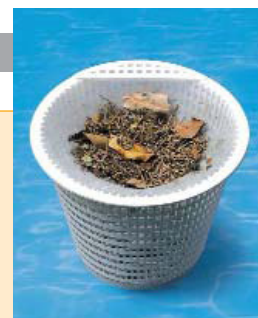

NET' SKIM

El Net' Skim es un prefiltro desechable que se coloca en el cesto del skimmer de la piscina o del SPA. Va recogiendo los residuos de mayor dimensión antes de que estos entren en el circuito de filtración.

- Goma elástica en el perímetro y gancho para enganchar en el fondo del cesto.
- Se adapta a todos los cestos, hasta 24 cm de diámetro
- Para una presentación atractiva en la tienda.

UNA PEQUEÑA INVERSIÓN PARA UN GRAN BENEFICIO:

- Preserva la bomba de filtración. Filtra hasta 200 micras
- Verdadero prefiltro montándolo en la bomba.
- Mejora la calidad del agua.
- Lavado del filtro menos frecuente.

Por cada pedido de 36 cajas, 6 prefiltros Net skim y expositor gratis

Ref. NETS expositor de cajas
PVP (B): 450 €